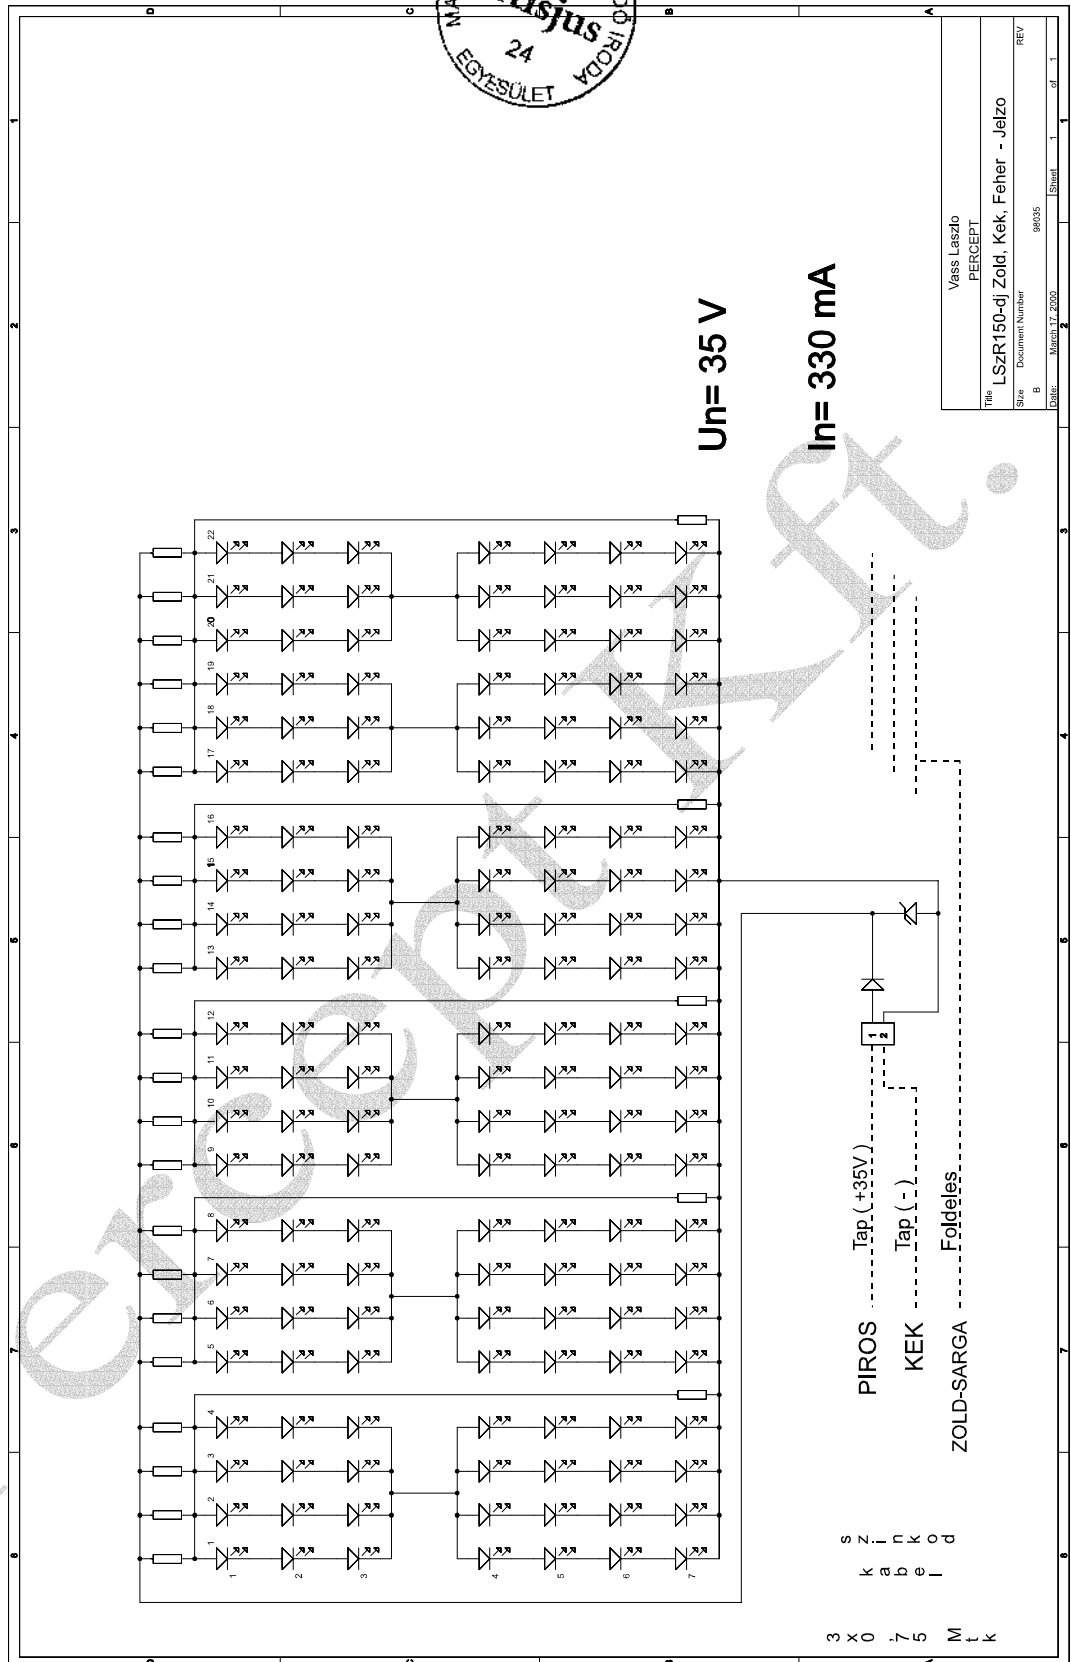

10V 1A Vörös, Sárga fényjelző kapcsolás (LSzR150-cj)

Vass Laszlo PERCEPT	REV
This LSZR150-cj Fehér, Kék, Zöld - Jelző	B
Szer Document Number	1
Dátum March 17, 2000	1
	of 1

10V 1A Zöld, Kék és Fehér fényjelző kapcsolás  
(LSZR150-cj)

21V 0,55A Vörös és Sárga fényjelző kapcsolás  
(LSZR150-bj)

21V 0,55A Zöld, Kék, Fehér fényjelző kapcsolás  
(LSzR150-bj)

Vass Laszlo PERCEPT	
Típus	LSZR150-dj Vörös, Sárga - Jelző
Széri	Document Number
B	991035d1
Újra	Művelet: 27.2020
Sheet	1 of 1

**Un= 35V**  
**In= 330 mA**

35V 0,33A Vörös, Sárga fényjelző kapcsolás  
(LSZR150-dj)

35V 330mA Zöld, Kék, Fehér fényjelző kapcsolás  
(LSZR150-dj)

35V 330mA Vörös , Sárga aszimmetrikus pótfényű fényjelző kapcsolás (LSzR150-dj)

35V (165+165)mA Vörös, Sárga szimmetrikus fényű kétkörös fényjelző kapcsolás (LSZR150-dj)

Vass Laszlo PERCEPT	
Title LSZR150-dja Zold - hivas feloldo	
Size	Document Number
Drawn	901056
Checked	March 17, 2009
Sheet	1 of 1
REV	