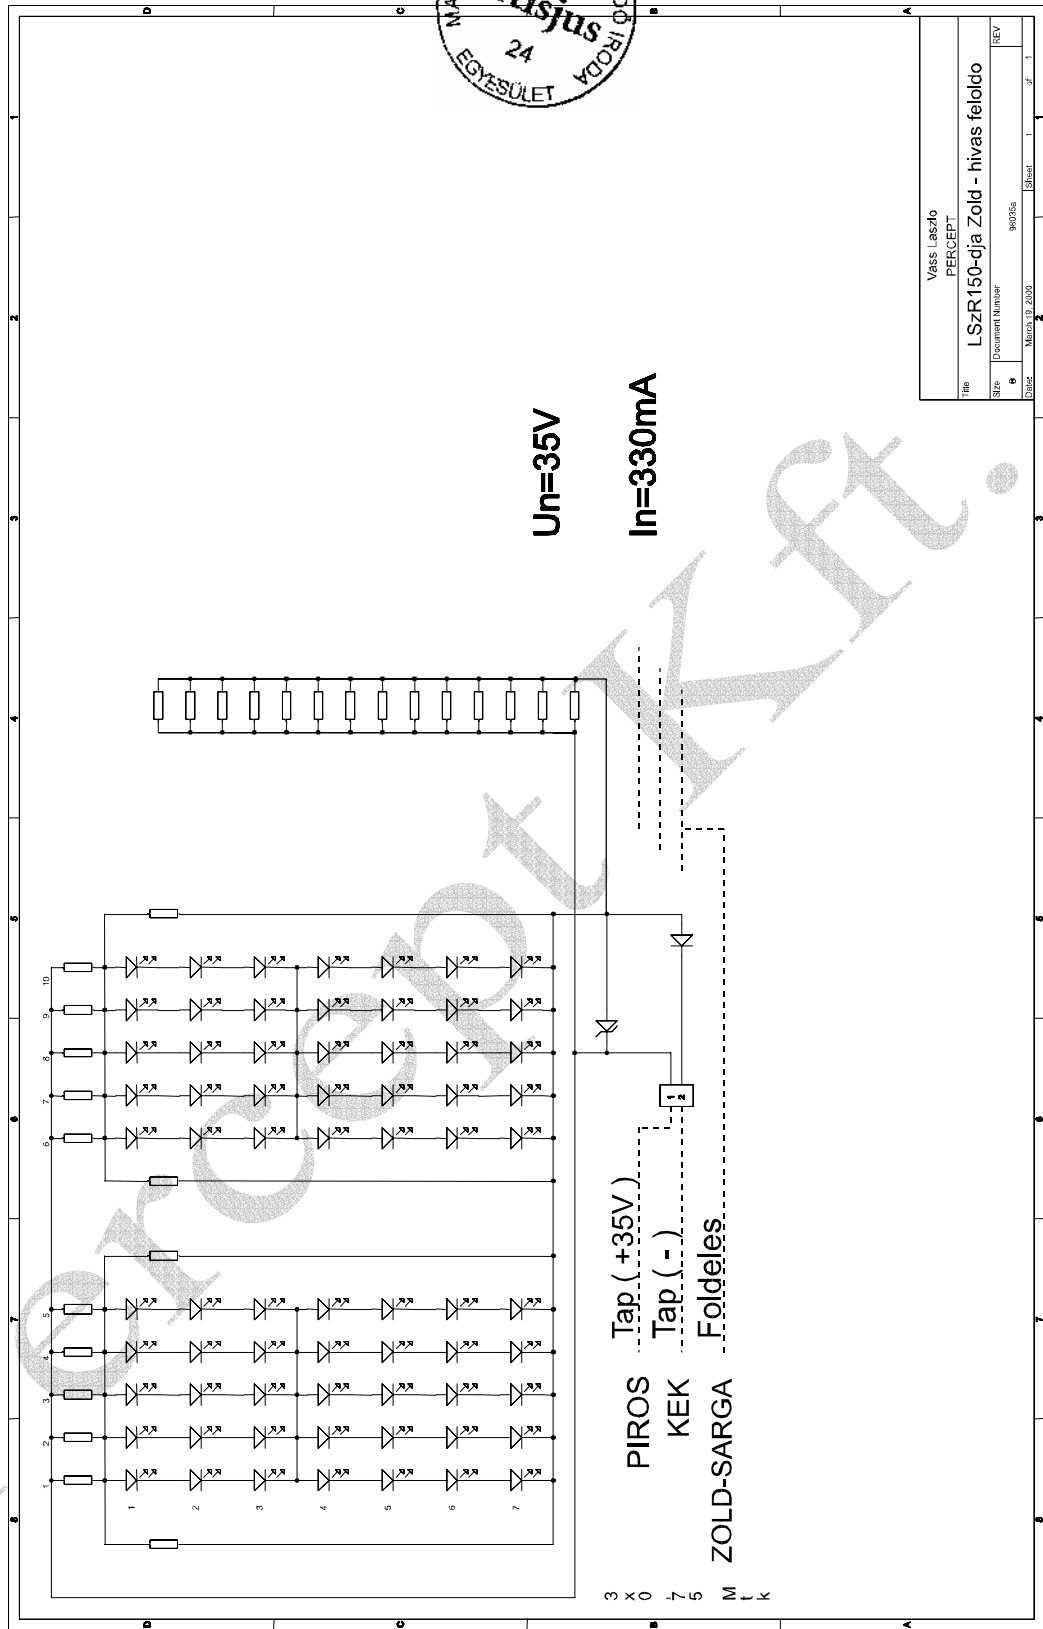

10V 1A Vörös, Sárga fényjelző kapcsolás (LSzR150-cj)

Vass Laszlo PERCEPT	REV
This LSZR150-cj Fehér, Kék, Zöld - Jelző	B
Szer Document Number	1
Dátum March 17, 2000	1
	of 1

10V 1A Zöld, Kék és Fehér fényjelző kapcsolás  
(LSZR150-cj)

21V 0,55A Vörös és Sárga fényjelző kapcsolás  
(LSZR150-bj)

21V 0,55A Zöld, Kék, Fehér fényjelző kapcsolás  
(LSzR150-bj)

Vass Laszlo PERCEPT	
Típus	LSZR150-dj Vörös, Sárga - Jelző
Széri	Document Number
B	991035d1
Újra	Művelet: 27.2020
Sheet	1 of 1

**Un= 35V**  
**In= 330 mA**

35V 0,33A Vörös, Sárga fényjelző kapcsolás  
(LSZR150-dj)

35V 330mA Zöld, Kék, Fehér fényjelző kapcsolás  
(LSZR150-dj)

35V 330mA Vörös , Sárga aszimmetrikus pótfényű fényjelző kapcsolás (LSzR150-dj)

35V (165+165)mA Vörös, Sárga szimmetrikus fényű kétkörös fényjelző kapcsolás (LSZR150-dj)

Vass Laszlo PERCEPT	
Title LSZR150-dja Zold - hivas feloldo	
Size	Document Number
Drawn	901056
Checked	March 17, 2009
Sheet	1 of 1
REV	